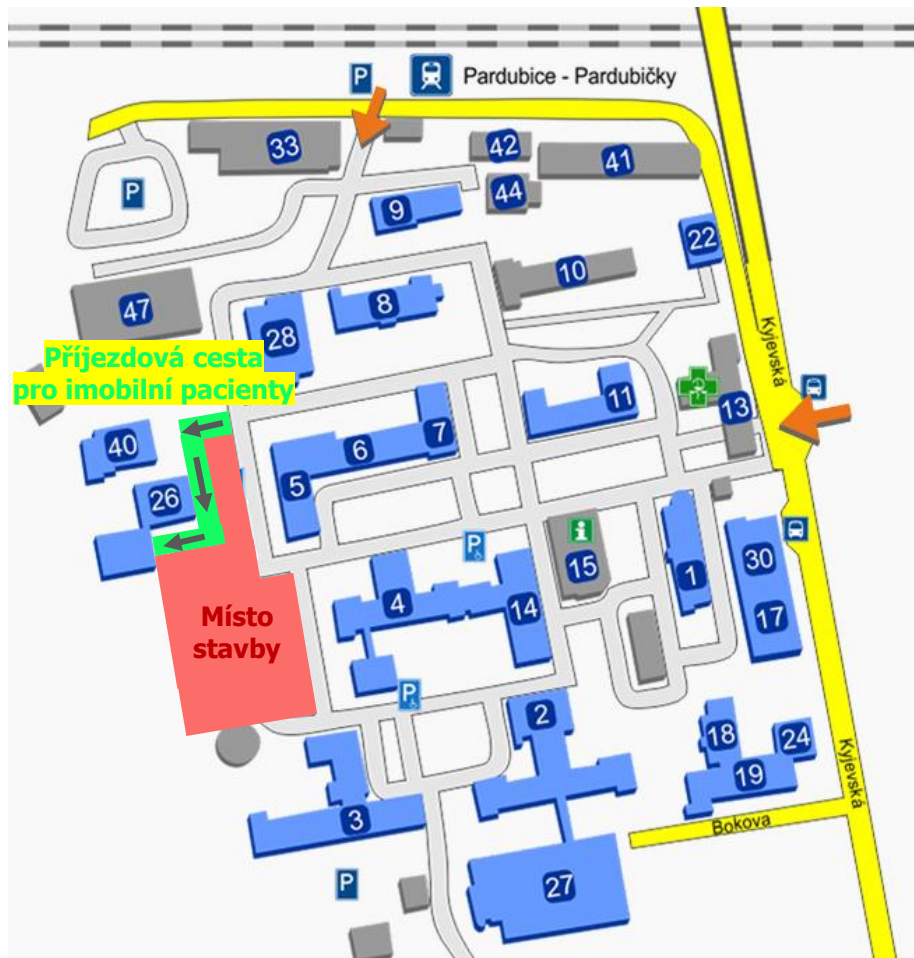

# PARDUBICKÁ NEMOCNICE

## PROVIZORNÍ CESTA PRO DOPRAVU PACIENTŮ S PORUCHOU MOBILITY K BIOCHEMICKÝM LABORATOŘÍM

Aktuální informace o omezeních  
v areálu nemocnice na  
<http://pardubice.nempk.cz>